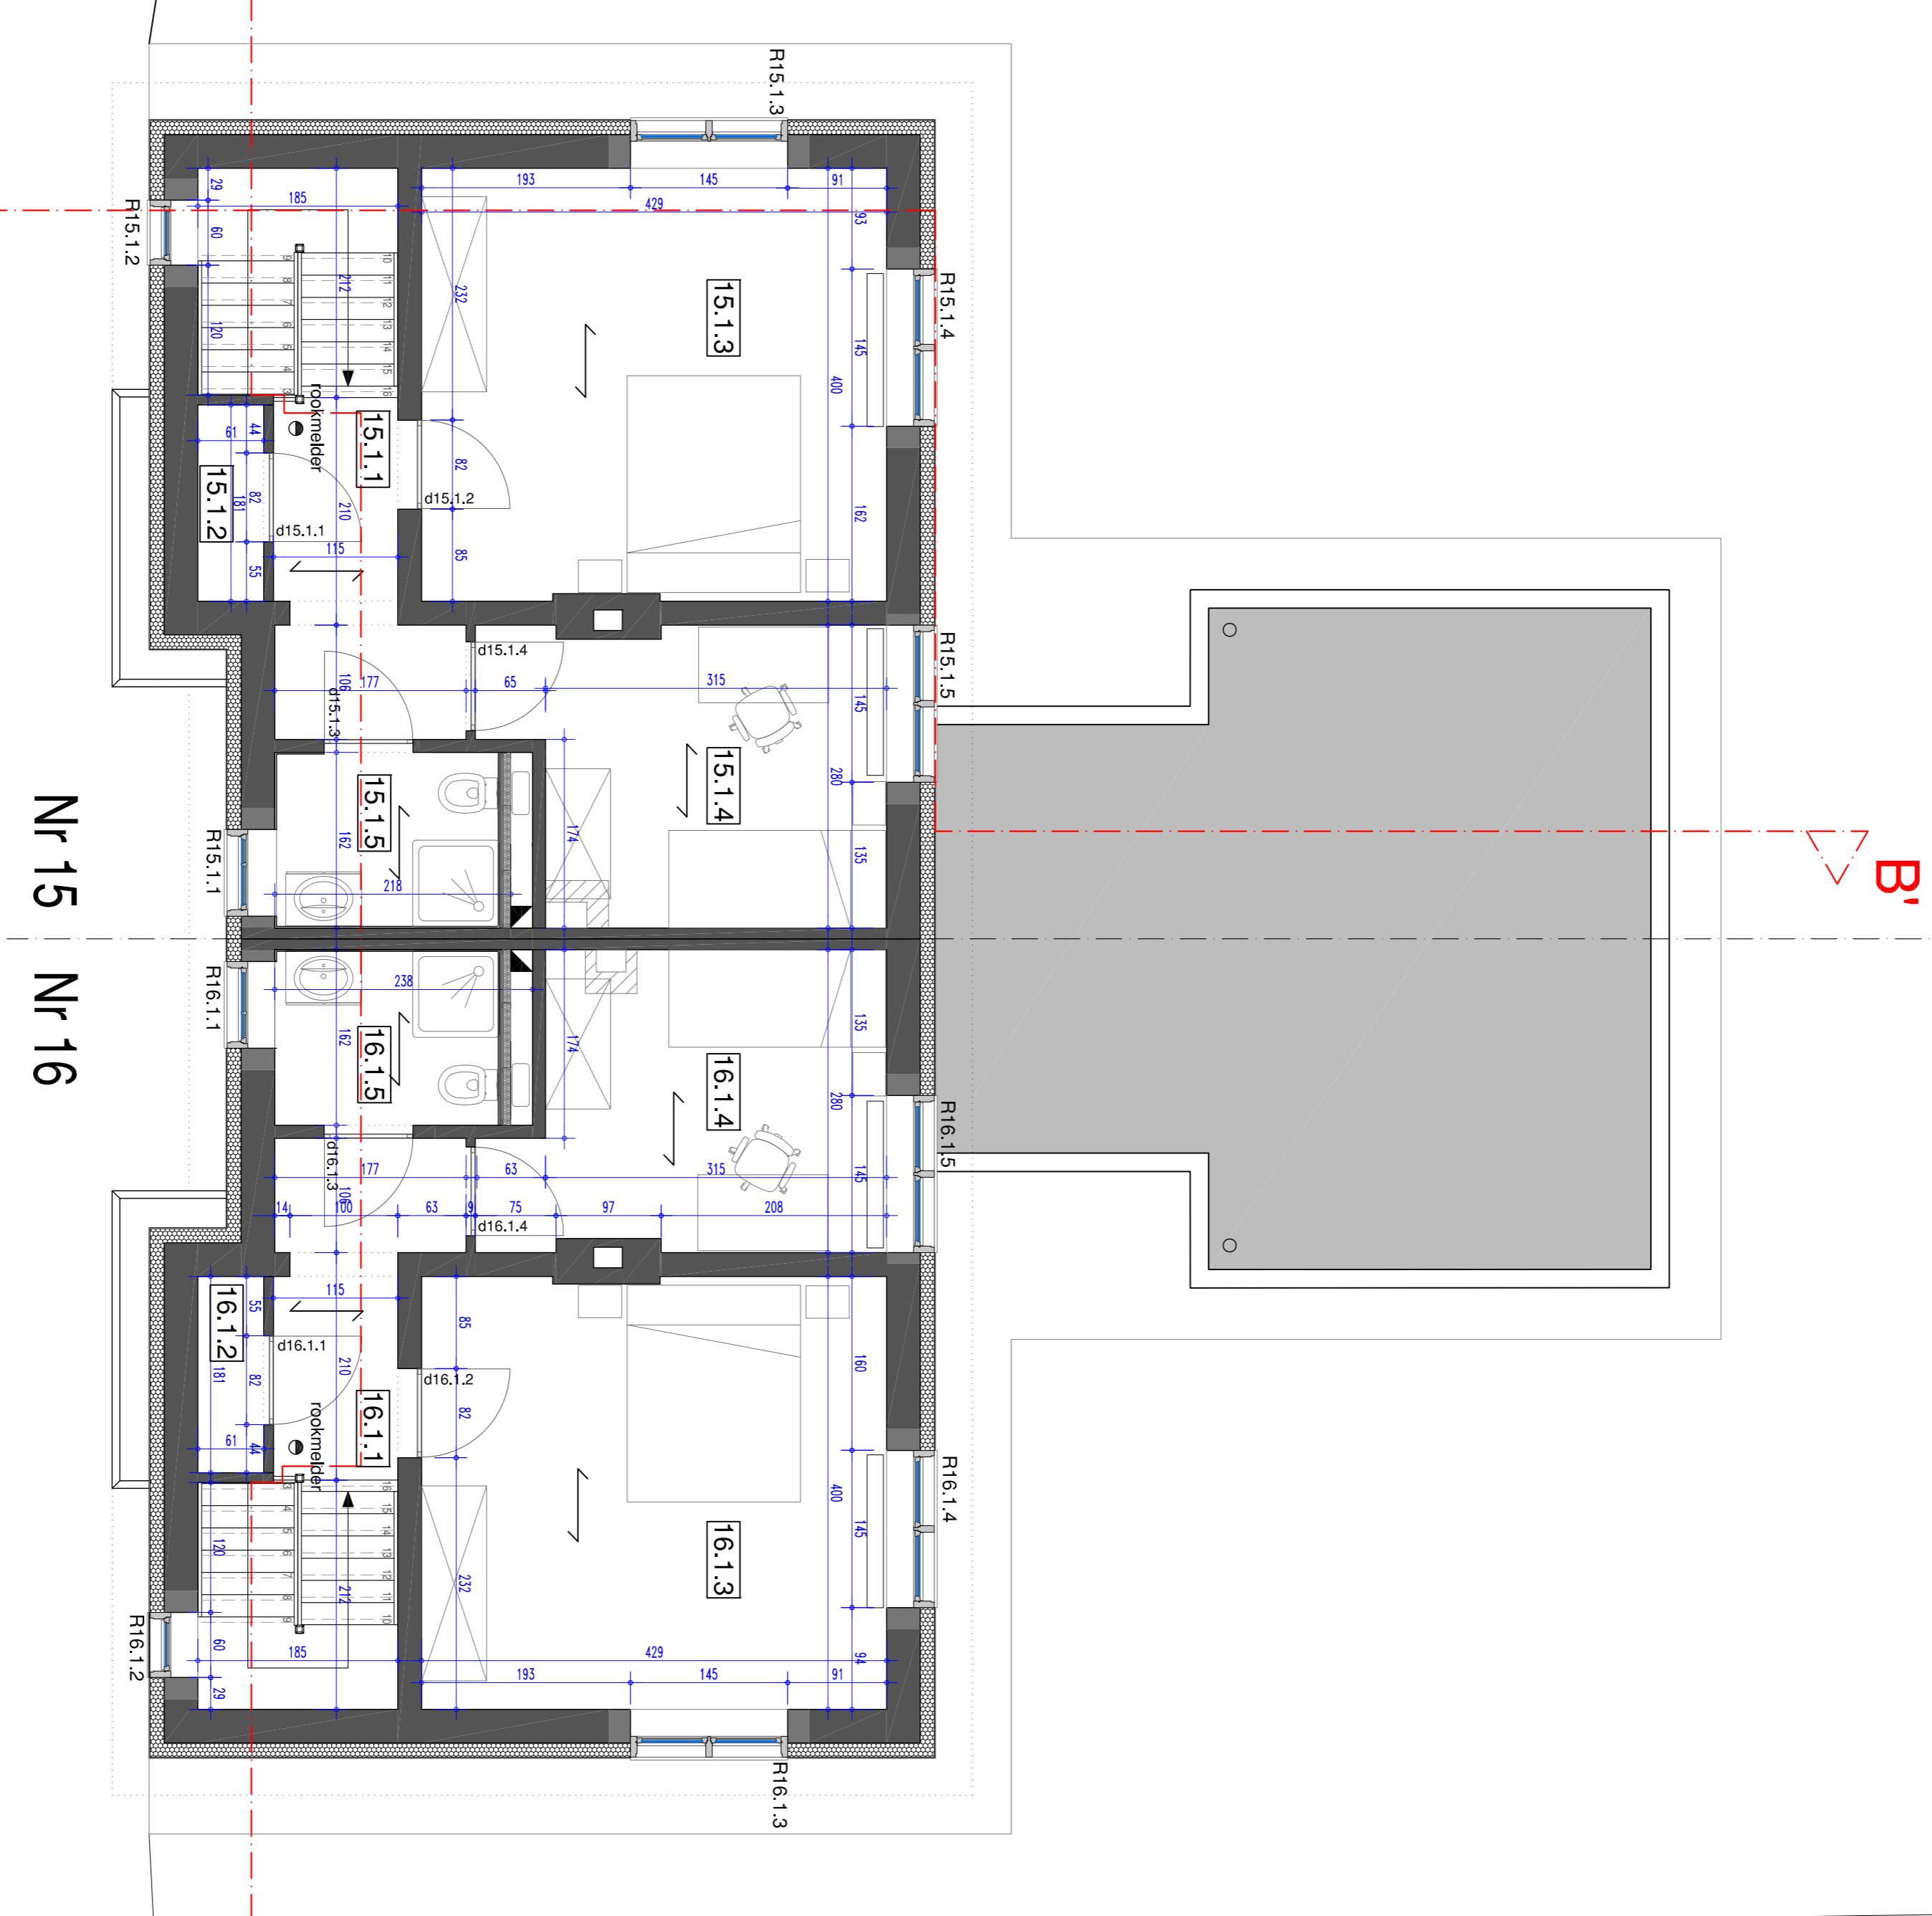

**ARCHITECTUUR**

ontwerp	omschrijving	schaal
plan	<b>VERDIEPINGSPLAN - huus nr 15/16</b>	<b>1/50</b>
U-13/17		
0,50 m <sup>2</sup>		
huiskid		
datum: 23.02.2015	dosn. CVBA WONEN	dosn. OE 1.014201811-1-1460

**alle maten zijn door de aannemer te controleren**

**LEGENDE**

- af te breken delen
- nieuw metselwerk
- bestaande muren asbeton
- renovatie asbeton rond ramen/deuren
- nieuwe gevelbeplating met isolatie
- geïsoleerde wand met gipskartonplaten