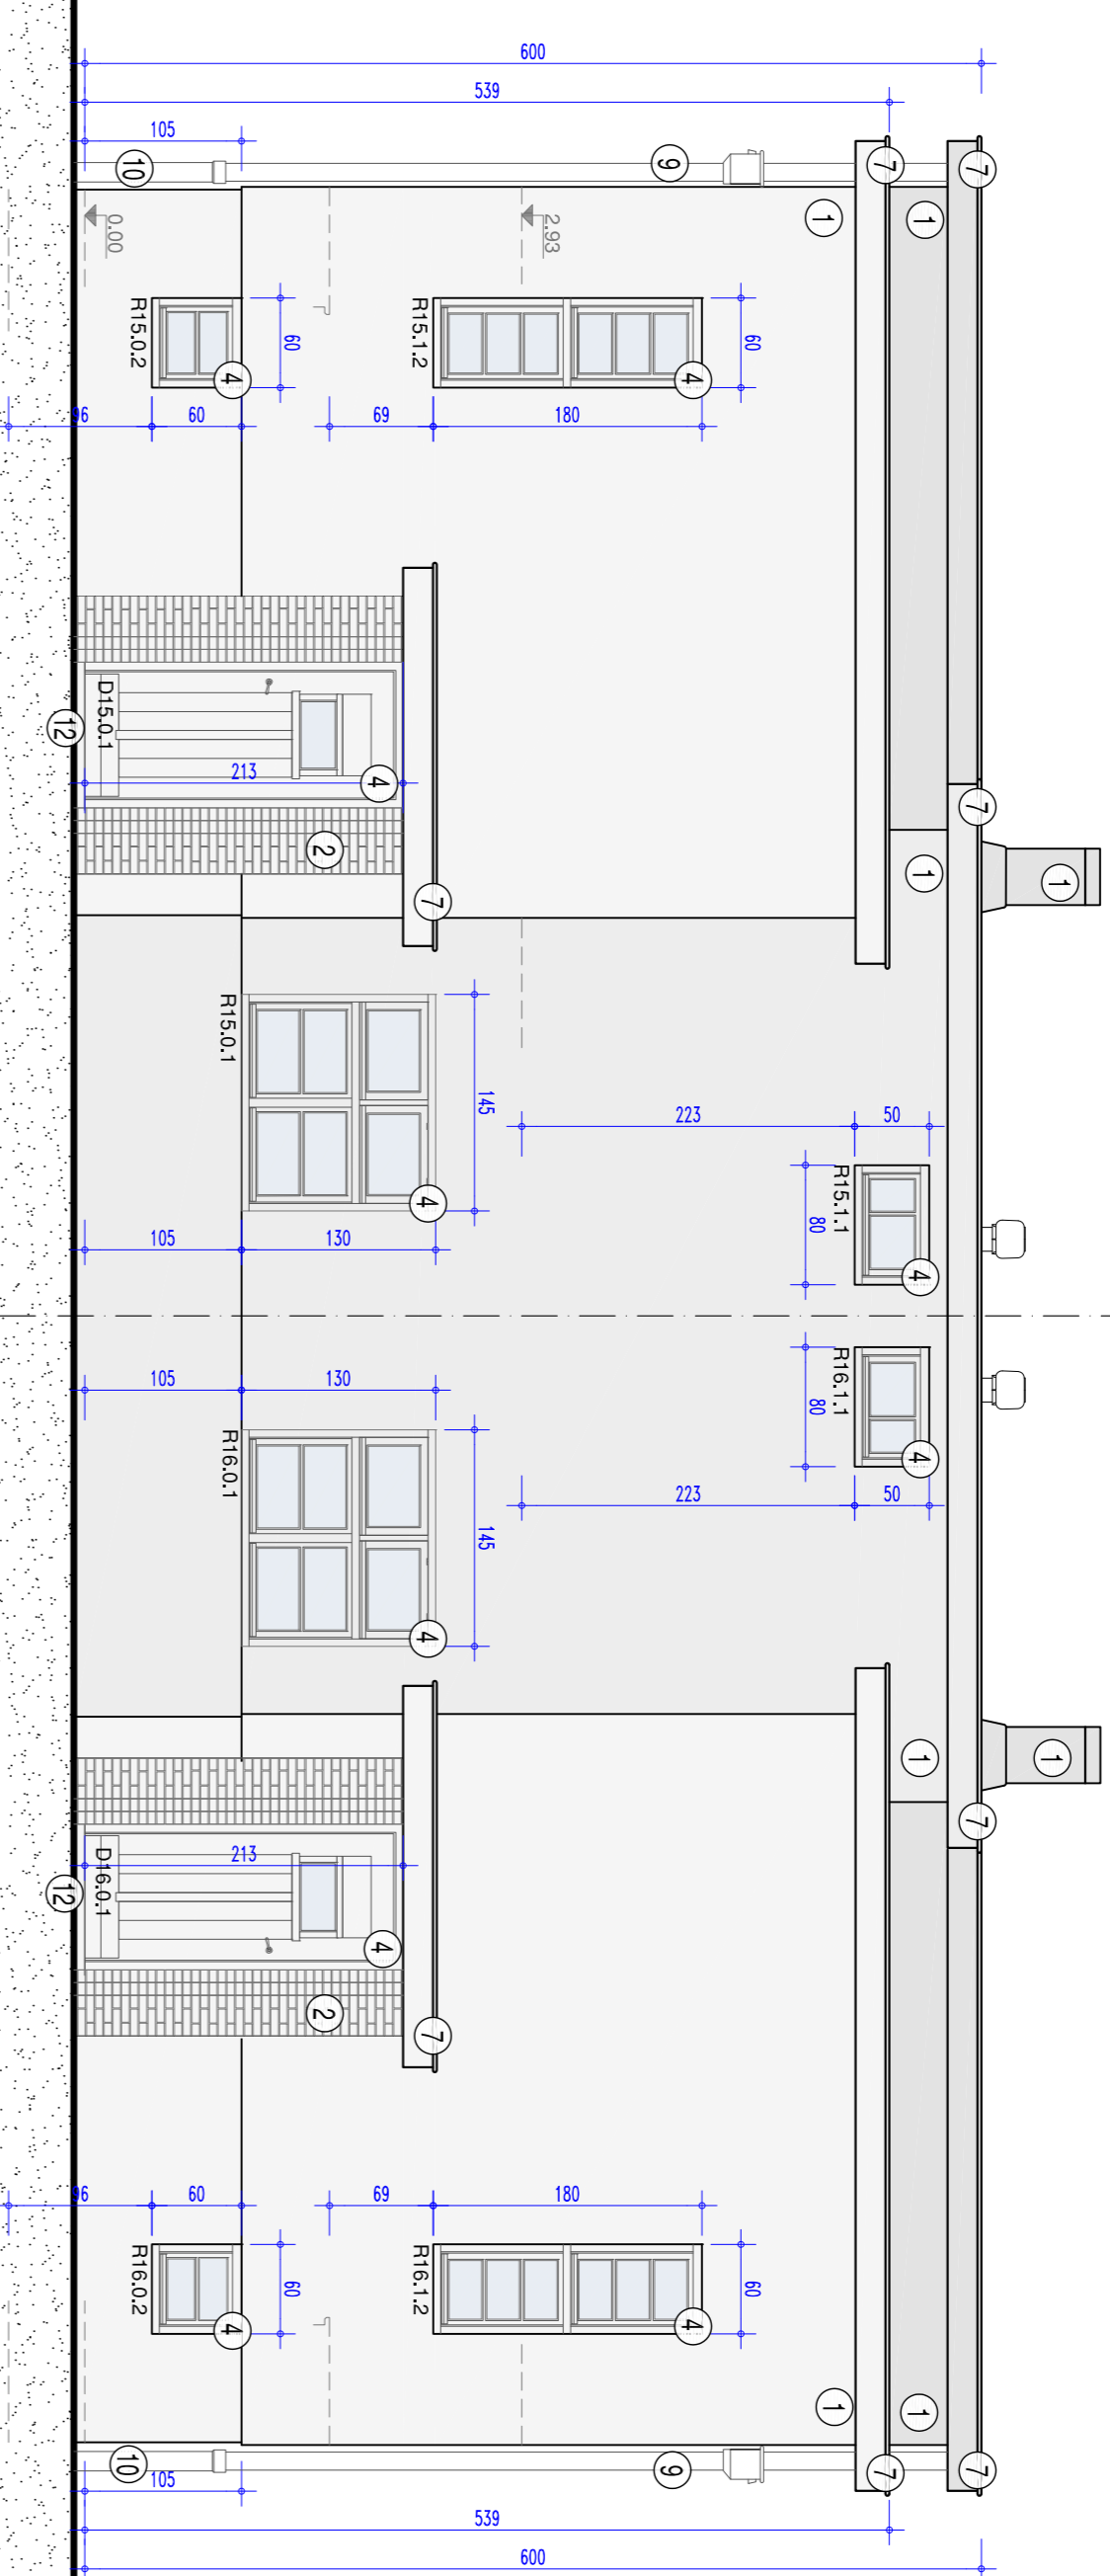

ontwerp	omschrijving	schaal
plan	U-17/17 OOST- en WESTGEVEL - huis nr 15/16	1/50
0,50 m ²	titelblad	
datum: 28.02.2015	des.: CVBA WONEN	des.: OE 1.0143018/11-14.00

Wijzigingen	Datum	Ontwerper	Aannemer

<p>BOUWHEER</p> <p>CVBA WONEN Marcel Mollieaan 17 90060 Zelzate Tel 09 344 54 59 Fax 09 344 98 54</p>	<p>ONTWERPER</p> <p>Ontrend erfgoed Adeling Oudecoore on Bescherming Koning Albert Iplein 18 bus 5 1210 Brussel Tel 02 555 16 60 Fax 02 551 15 55 Schuyven Heleen, architect</p>	<p>AANNEMER</p> <p>aannemer door de onderbrekende aannemer</p> <p>d.v.</p>
--	--	---

OOSTGEVEL

WESTGEVEL

alle maten zijn door de aannemer te controleren