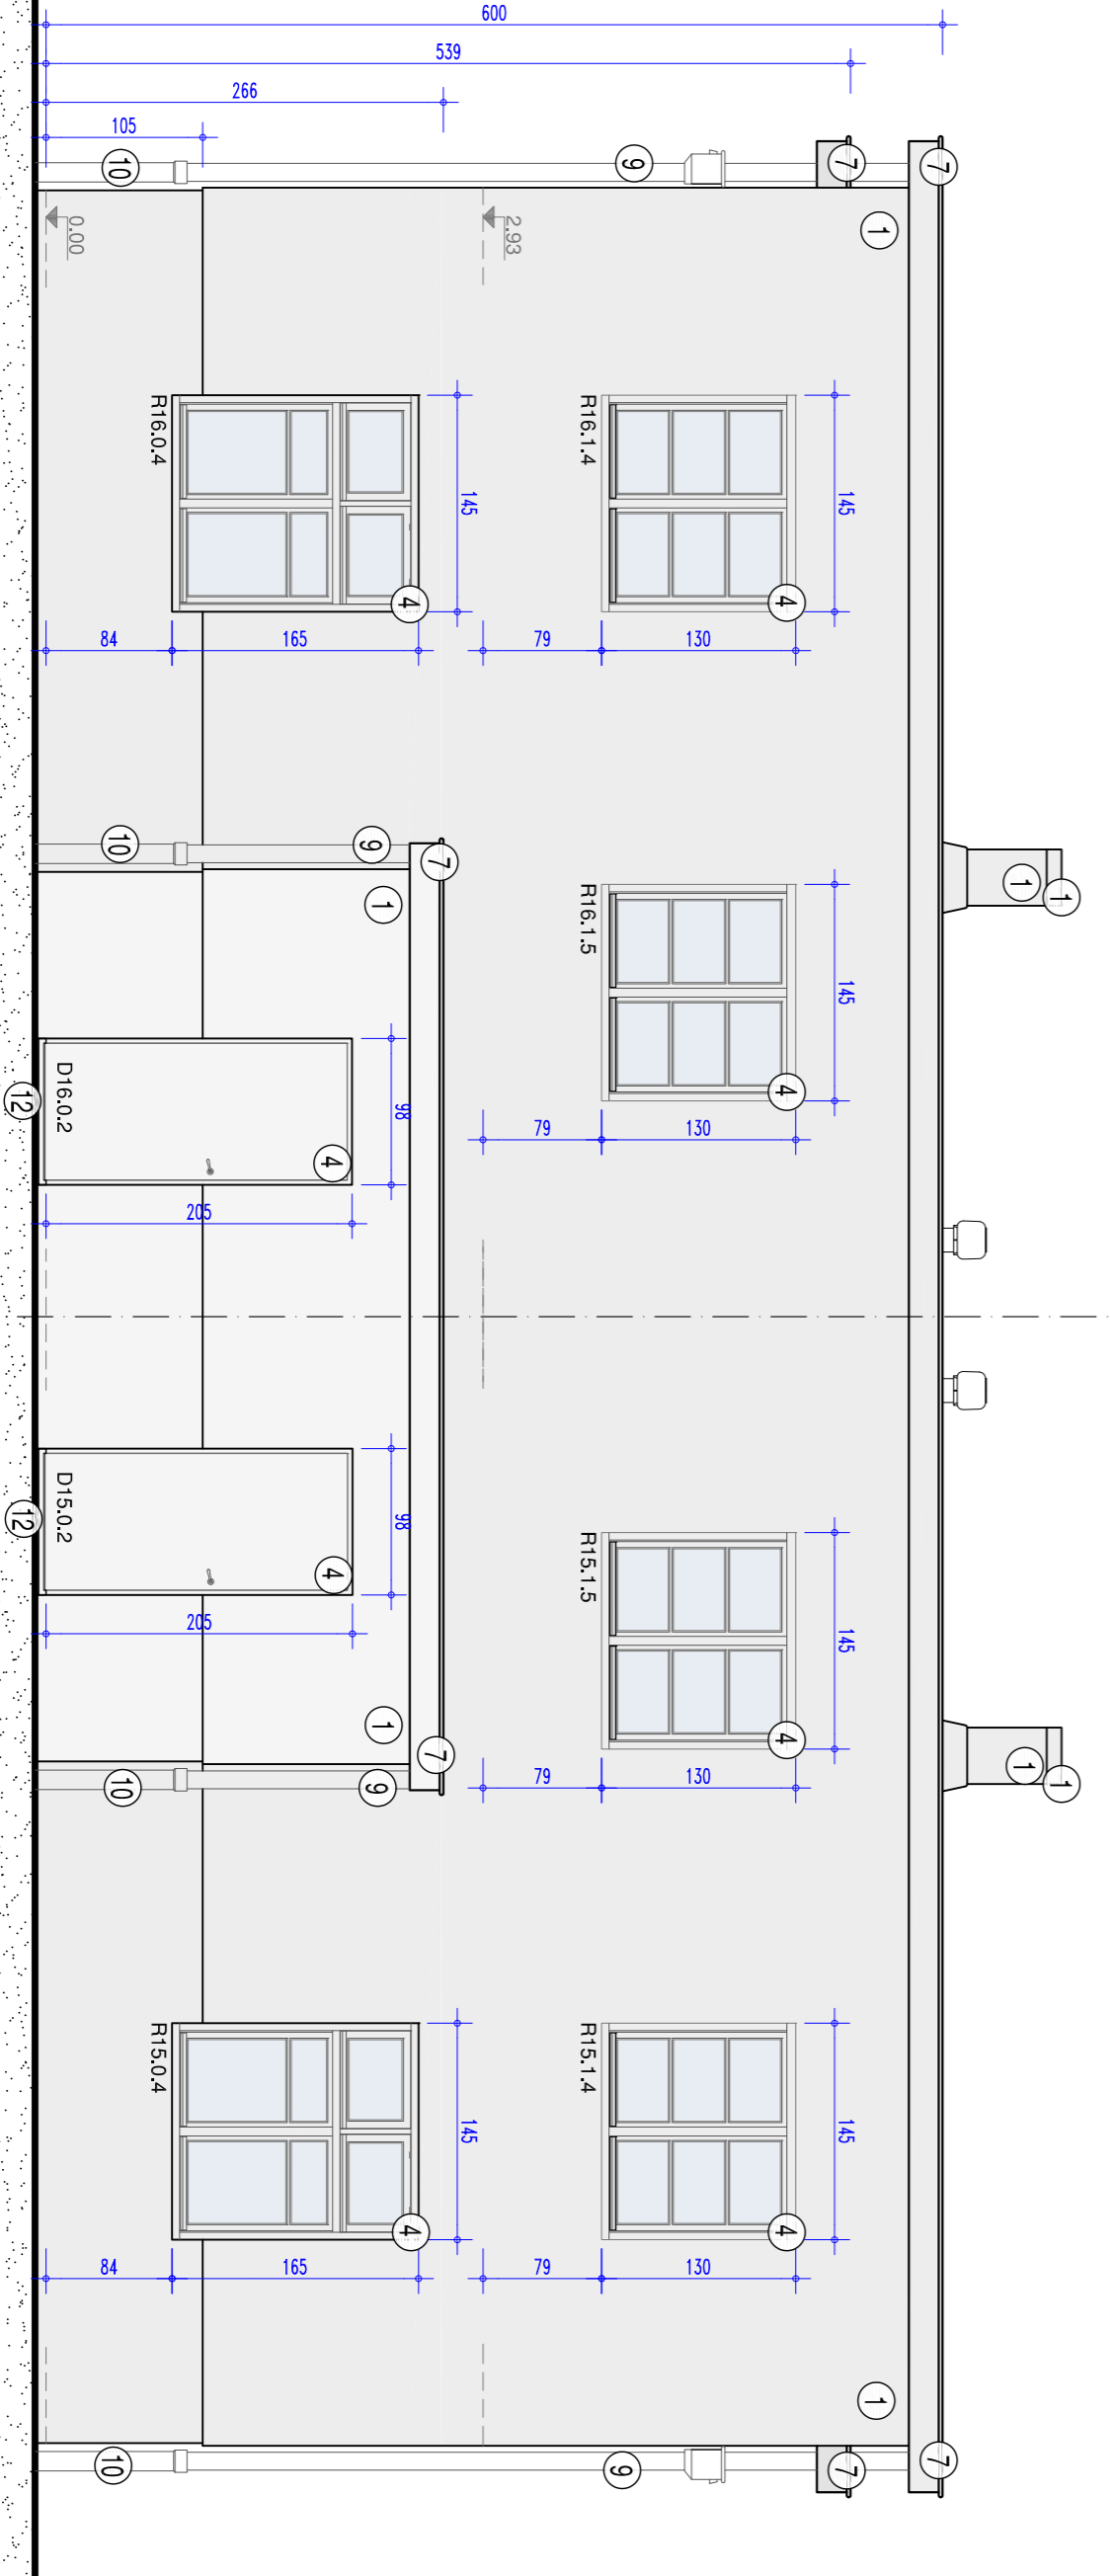

ontwerp	omschrijving	schaal
plan	U-17/17 OOST- en WESTGEVEL - huis nr 15/16	1/50
0,50 m ²	titelblad	
datum: 28.02.2015	des.: CVBA WONEN	des.: OE 1.0143018/11-14.00

Wijzigingen	Datum	Ontwerper	Aannemer

<p>BOUWHEER</p> <p>CVBA WONEN Marcel Mollieaan 17 90060 Zelzate Tel 09 344 54 59 Fax 09 344 98 54</p>	<p>ONTWERPER</p> <p>Ontrend erfgoed Adeling Oudecoore on Bescherming Koning Albert Iplein 18 bus 5 1210 Brussel Tel 02 555 16 60 Fax 02 551 15 55 Schuyven Heleen, architect</p>	<p>AANNEMER</p> <p>aannemer door de onderbrekende aannemer</p> <p>d.v.</p>
--	--	---

OOSTGEVEL

WESTGEVEL

alle maten zijn door de aannemer te controleren