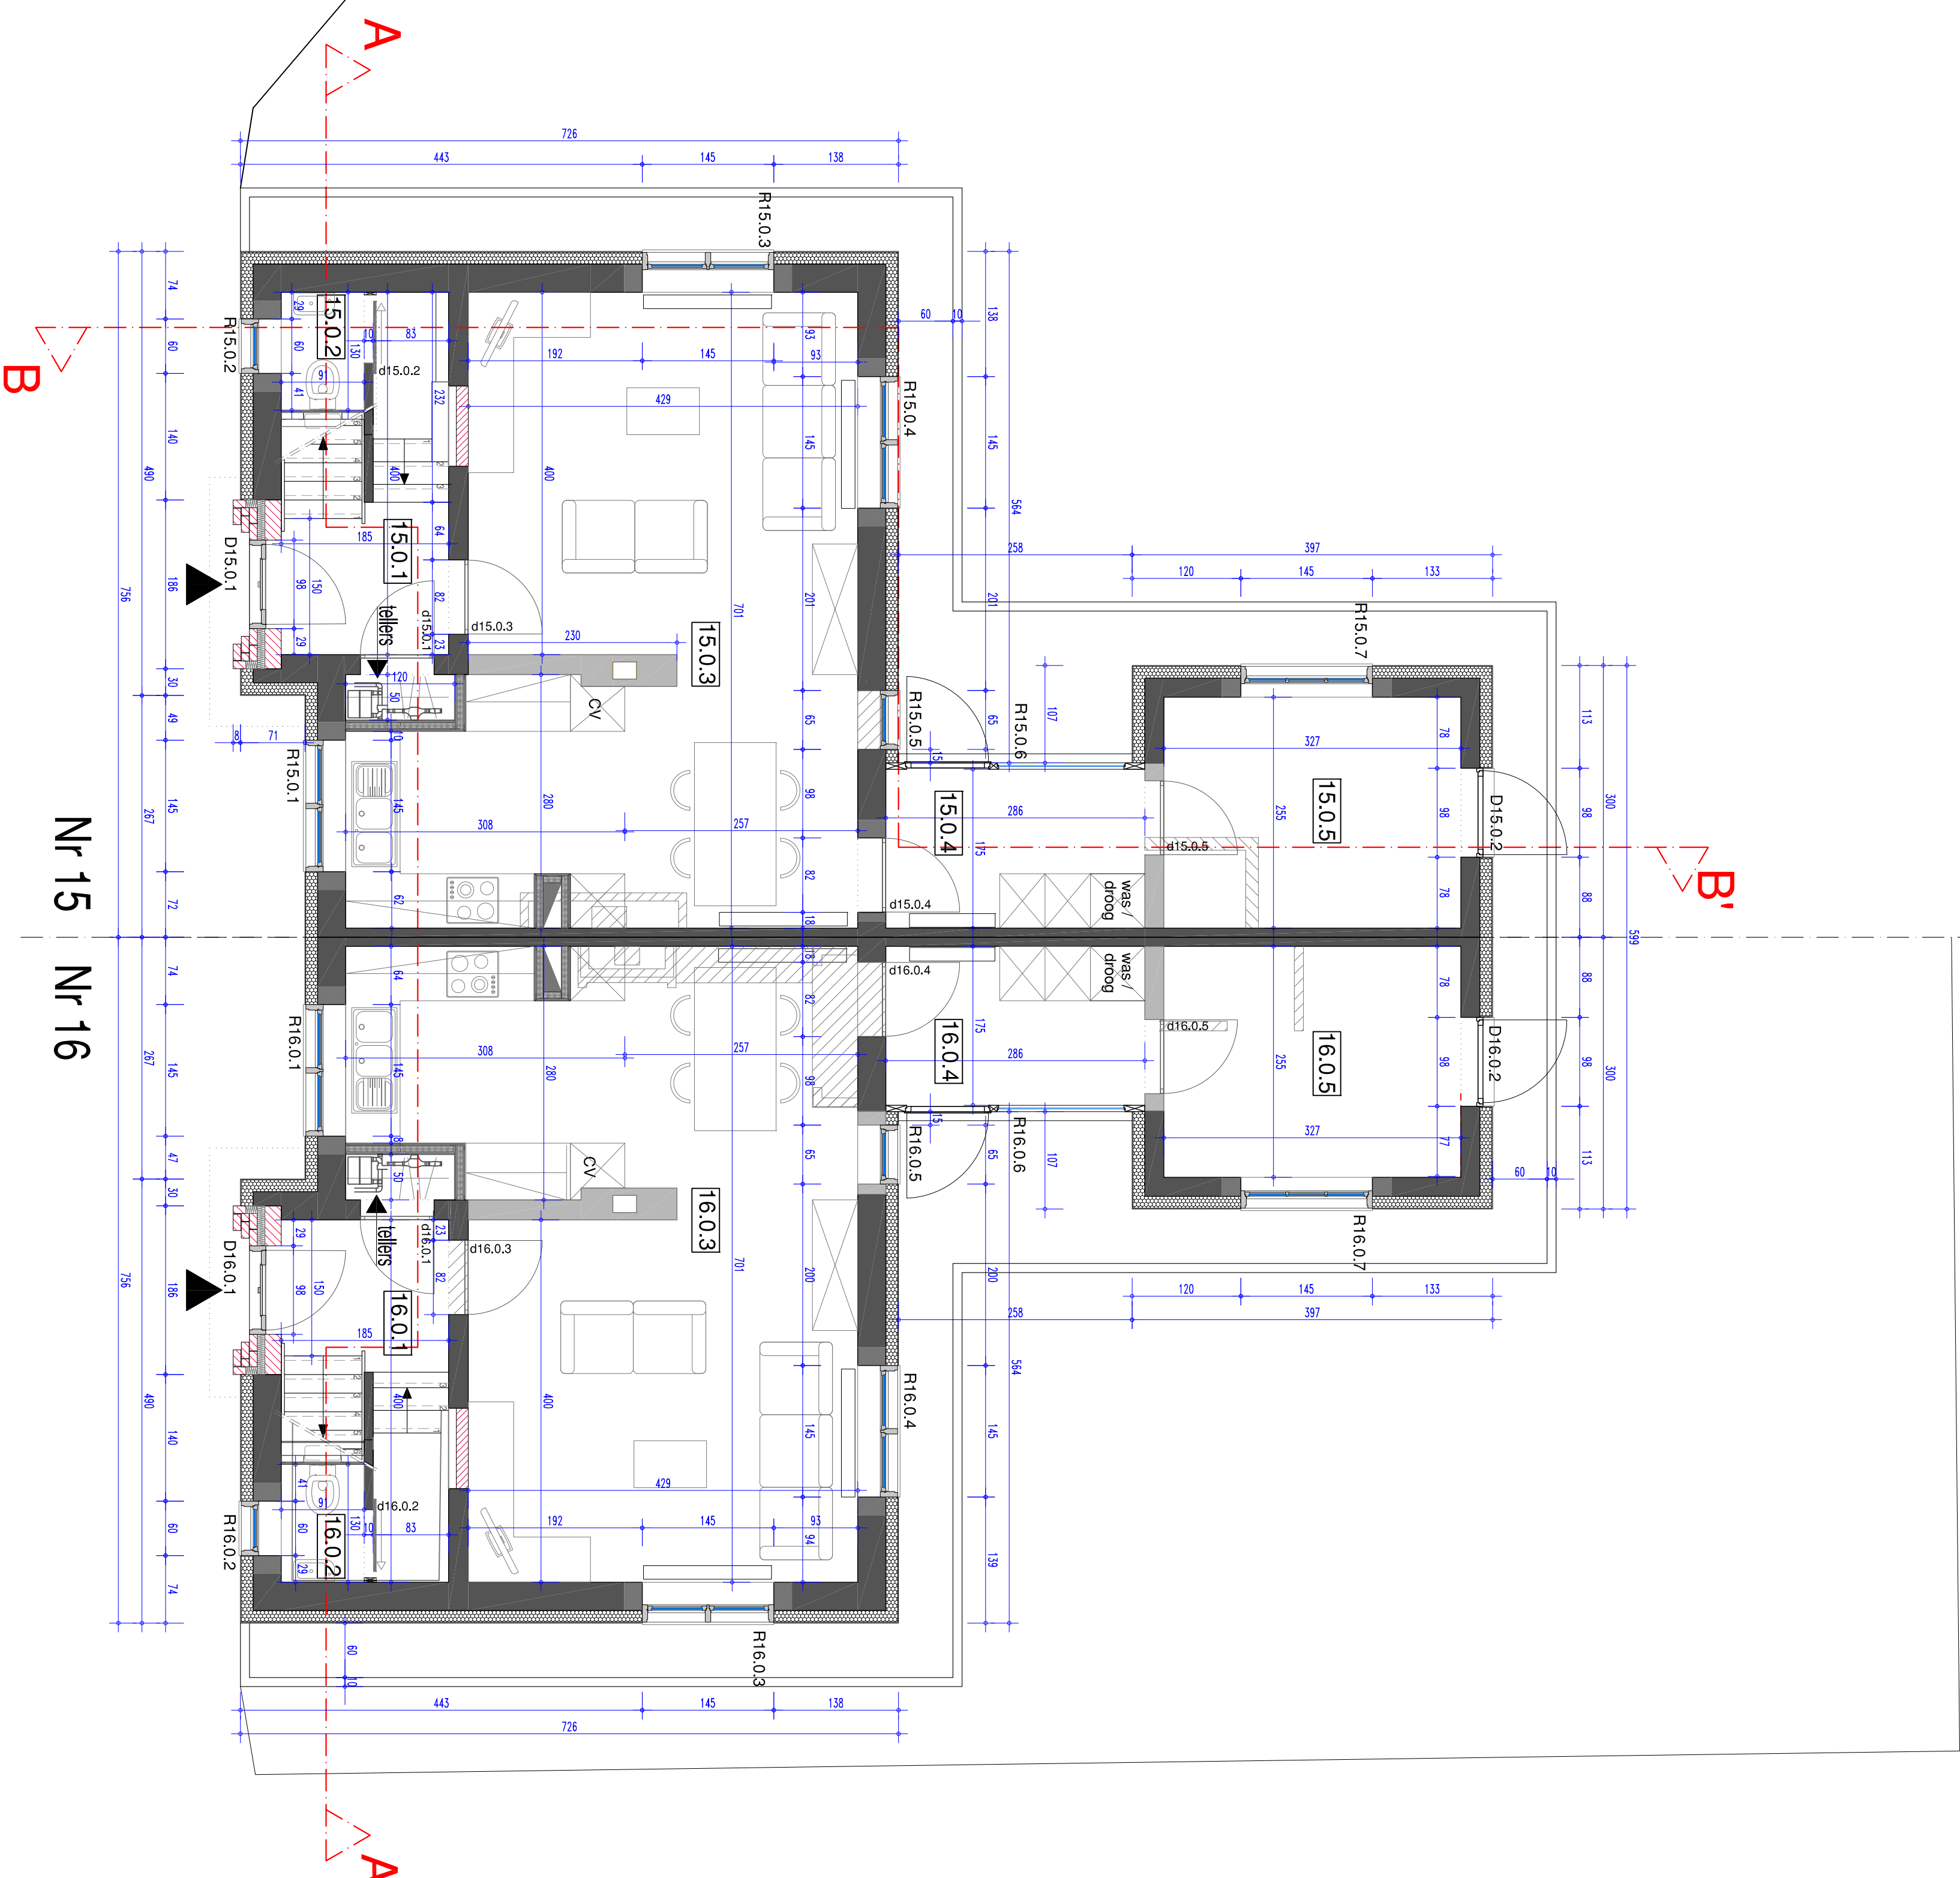

ontwerp	omschrijving	schaal
plan	GELIJKVLOERS 15/16	1/50
0,50 m ²		
titelblad		
datum: 28.02.2015	door: CVBA WONEN	door: OE 1.014201811-1-1480

Wijzigingen	Datum	Ontwerper	Aannemer

BOUWHEER CVBA WONEN Marcel Mollieaan 17 - 9000 Ghent Tel 09 344 54 59 - Fax 09 344 98 00	ONTWERPER ontwerpend erfgoed Archieffing Ontwerpend en Beschermend Koning Albert IIlaan 19 bus 5 1218 Brussel Tel 02 553 16 89 Fax 02 553 16 95 Schaeyen Meeus architect	AANNEEMER aannemer door de ontwerpende aannemer
--	--	---

alle maten zijn door de aannemer te controleren

LEGENDE

- af te breken delen
- nieuw metselwerk
- bestaande muren asbeton
- renovatie asbeton rond ramen/deuren
- nieuwe gevelbepleistering met isolatie
- geïsoleerde wand met gipskartonplaten